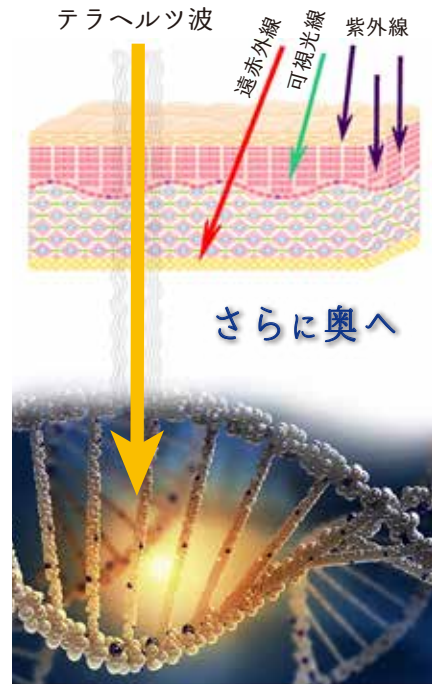

## Point

### 天照石の癒しパワー

日本神話の故郷として知られる宮城県・高千穂の特定地域でしか採れない非常に希少な鉱石です。

アマテラス オオミカミ

最高神・天照大神の癒しパワーを宿しているといわれ、トルマリンやゲルマニウムといった著名な鉱石を超える遠赤外線放射率を持っています。

天照石の遠赤外線には生命や細胞を活性化させる「テラヘルツ波(育成光線)」が豊富に含まれており、血流や体質の改善・お肌の保湿力の向上など、さまざまな効果が発表されています。

※現在、天照石の産地は国有化されており、採掘が制限されています。

テラヘルツ波は太陽光線に含まれる「遠赤外線」の中の一部で、毎秒1兆～100兆回(テラヘルツ)の振動を持つ光線です。あらゆる生命からも発せられている「命の光」「育成光線」とも呼ばれ、若く健康なほど豊富に放射されています。

米国のNASAでも研究が行われており、細胞の遺伝子(DNA)やミトコンドリアを修復・活性化させる力を持つと言われ、オリンピック選手のパフォーマンス向上など広く活用されています。

テラヘルツ波は他の光線と比べて非常に高い透過性を持ち、体の奥まで届きます。