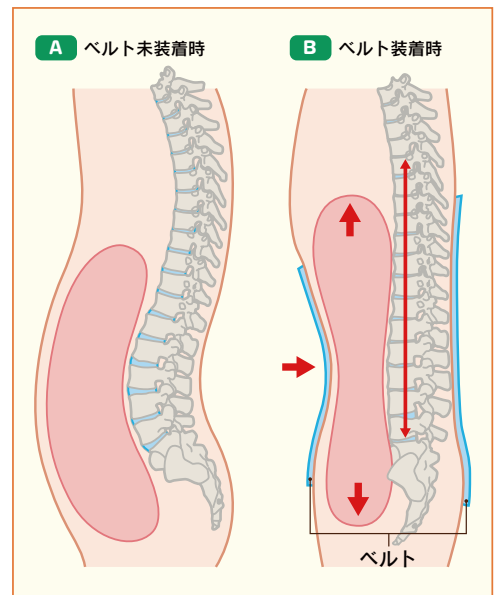

## Point

### 補助ベルトでしっかり固定

“補助ベルト”は腰回りをしっかりと固定するだけでなく、お腹にも適度な圧力を与えます。これによってお腹の中の圧力(腹腔内圧)が上下に働き、筋肉に代わって背骨を伸ばしてくれます。

※身体の中でバネのような役割をしてくれているのが腹圧です。

背骨が真っ直ぐになることで腰にかかる負担を和らげます。

ベルト未装着時と装着時の腹腔比較図

理学療法マガジン より引用

腹圧により腹腔が上下に変形することで、脊柱伸長効果が生じ、腰椎の負担が軽減します。