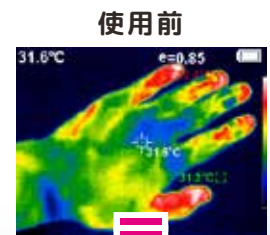

ホルミシス効果

テラヘルツ波
(育成光線)

血行

すべてのパワーをこの一つに集約

頭のとっぺんから
足の先まで

良質な眠りと癒しをサポートするため

希少かつ高価な素材をふんだんに使用しました

遠赤外線放射率74%の
優れた温め効果

※現在、天照石の産地は国有化されており、採掘が制限されています。

Q2 テラヘルツ波とは？

太陽光には、X線・紫外線(UV)・可視光線(7色)・赤外線(IR)・電波などさまざまな波長の光線がありますが、その中でも毎秒1兆回~100兆回の振動(周波数)をもつものを「テラヘルツ波」と呼んでいます。光と電波の両方の性質をもっており、物質の性質を瞬時に改善したり、細胞の遺伝子(DNA)やミトコンドリアを活性化させるといわれています。特に4~14 μm の波長のものは「育成光線」とも呼ばれており、NASAでの研究や欧米のトップアスリートのパフォーマンス向上など各方面での利用が進んでいます。