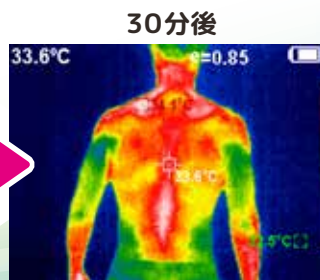

ホルミシス効果

テラヘルツ波
(育成光線)

血行

すべてのパワーをこの一つに集約

頭のとっぺんから
足の先まで

良質な眠りと癒しをサポートするため

希少かつ高価な素材をふんだんに使用しました

遠赤外線放射率74%の
優れた温め効果

※現在、天照石の産地は国有化されており、採掘が制限されています。

Q2 テラヘルツ波とは？

太陽光には、X線・紫外線(UV)・可視光線(7色)・赤外線(IR)・電波などさまざまな波長の光線がありますが、その中でも毎秒1兆回~100兆回の振動(周波数)をもつものを「テラヘルツ波」と呼んでいます。光と電波の両方の性質をもっており、物質の性質を瞬時に改善したり、細胞の遺伝子(DNA)やミトコンドリアを活性化させるといわれています。特に4~14 μm の波長のものは「育成光線」とも呼ばれており、NASAでの研究や欧米のトップアスリートのパフォーマンス向上など各方面での利用が進んでいます。