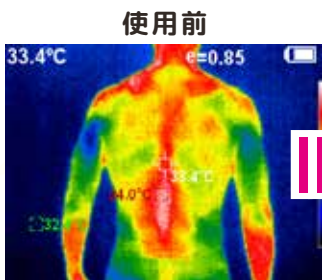

ホルミシス効果

テラヘルツ波
(育成光線)

血行

すべてのパワーをこの一つに集約

頭のとっぺんから
足の先まで

良質な眠りと癒しをサポートするため

希少かつ高価な素材をふんだんに使用しました

遠赤外線放射率74%の
優れた温め効果

※現在、天照石の産地は国有化されており、採掘が制限されています。

Q2 テラヘルツ波とは？

太陽光には、X線・紫外線(UV)・可視光線(7色)・赤外線(IR)・電波などさまざまな波長の光線がありますが、その中でも毎秒1兆回~100兆回の振動(周波数)をもつものを「テラヘルツ波」と呼んでいます。光と電波の両方の性質をもっており、物質の性質を瞬時に改善したり、細胞の遺伝子(DNA)やミトコンドリアを活性化させるといわれています。特に4~14 μm の波長のものは「育成光線」とも呼ばれており、NASAでの研究や欧米のトップアスリートのパフォーマンス向上など各方面での利用が進んでいます。