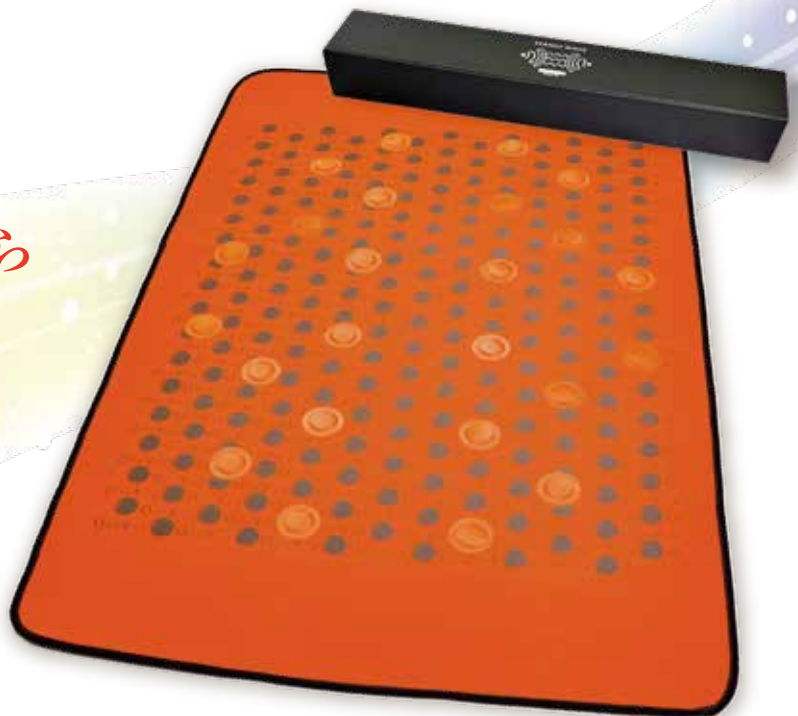

Radon
Ore

Tenshou
Stone

Shiatsu

癒やし

温め

整える

生体微電流

マイナス
イオン

ホルミシス効果

テラヘルツ波
(育成光線)

血行

すべてのパワーをこの一つに集約

頭のとっぺんから
足の先まで

良質な眠りと癒しをサポートするため

希少かつ高価な素材をふんだんに使用しました

遠赤外線放射率74%の
優れた温め効果