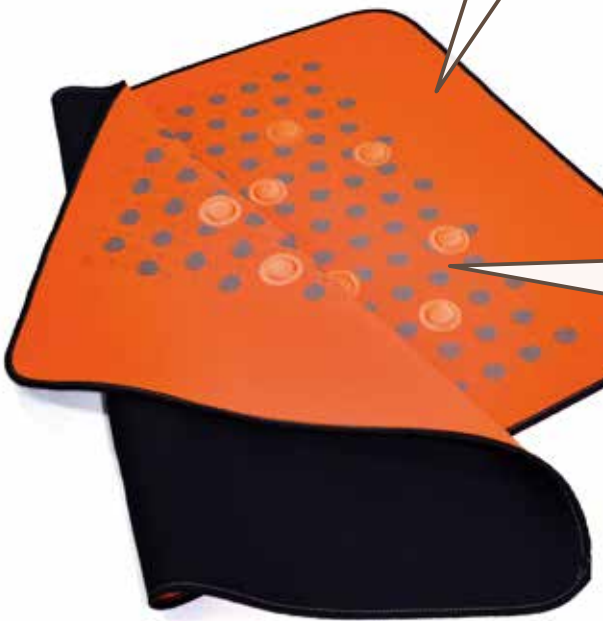

Radon
Ore

Tenshou
Stone

Shiatsu

癒やし

温め

整える

生体微電流

マイナス
イオン

ホルミシス効果

テラヘルツ波
(育成光線)

血行

すべてのパワーをこの一つに集約

頭のとっぺんから
足の先まで

良質な眠りと癒しをサポートするため

希少かつ高価な素材をふんだんに使用しました

遠赤外線放射率74%の
優れた温め効果

Q1 天照石とは？

天孫降臨や天岩戸など神話の故郷として知られる宮崎県・高千穂地方でしか採取できない希少かつ特別な鉱石です。

日本神話の最高神・天照大神のパワーを宿しているといわれ、トルマリンやゲルマニウムなどの鉱石と比べても非常に優れた遠赤外線放射率を持っています。

天照石の遠赤外線には生命や細胞にプラス的作用をもたらす「育成光線(テラヘルツ波)」が含まれており、血流の改善やお肌の保湿機能の向上、体質改善など、さまざまな効果をもつことが発表されています。

※現在、天照石の産地は国有化されており、採掘が制限されています。

Q2 テラヘルツ波とは？

太陽光には、X線・紫外線(UV)・可視光線(7色)・赤外線(IR)・電波などさまざまな波長の光線がありますが、その中でも毎秒1兆回~100兆回の振動(周波数)をもつものを「テラヘルツ波」と呼んでいます。光と電波の両方の性質をもっており、物質の性質を瞬時に改善したり、細胞の遺伝子(DNA)やミトコンドリアを活性化させるといわれています。特に4~14 μm の波長のものは「育成光線」とも呼ばれており、NASAでの研究や欧米のトップアスリートのパフォーマンス向上など各方面での利用が進んでいます。