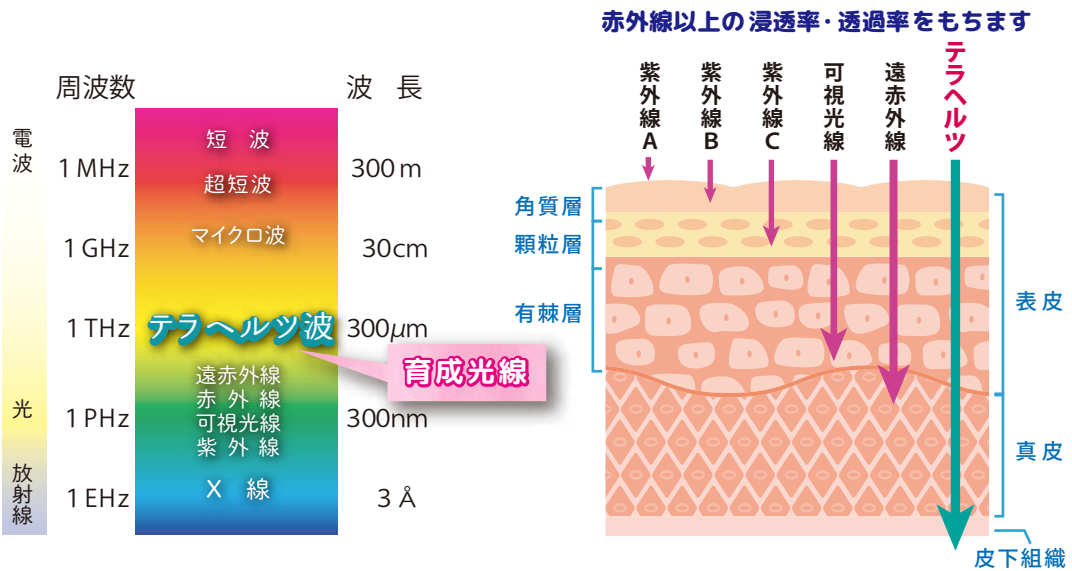

ホルミシス効果

テラヘルツ波
(育成光線)

血行

すべてのパワーをこの一つに集約

頭のとっぺんから
足の先まで

良質な眠りと癒しをサポートするため

希少かつ高価な素材をふんだんに使用しました

遠赤外線放射率74%の
優れた温め効果

Q1 天照石とは？

天孫降臨や天岩戸など神話の故郷として知られる宮崎県・高千穂地方でしか採取できない希少かつ特別な鉱石です。

日本神話の最高神・天照大神のパワーを宿しているといわれ、トルマリンやゲルマニウムなどの鉱石と比べても非常に優れた遠赤外線放射率を持っています。

天照石の遠赤外線には生命や細胞にプラス的作用をもたらす「育成光線(テラヘルツ波)」が含まれており、血流の改善やお肌の保湿機能の向上、体質改善など、さまざまな効果をもつことが発表されています。

※現在、天照石の産地は国有化されており、採掘が制限されています。

Q2 テラヘルツ波とは？

太陽光には、X線・紫外線(UV)・可視光線(7色)・赤外線(IR)・電波などさまざまな波長の光線がありますが、その中でも毎秒1兆回~100兆回の振動(周波数)をもつものを「テラヘルツ波」と呼んでいます。光と電波の両方の性質をもっており、物質の性質を瞬時に改善したり、細胞の遺伝子(DNA)やミトコンドリアを活性化させるといわれています。特に4~14 μm の波長のものは「育成光線」とも呼ばれており、NASAでの研究や欧米のトップアスリートのパフォーマンス向上など各方面での利用が進んでいます。

テラヘルツ波の不思議な力

テラヘルツ波の照射が生物に与える影響を実験してみました。

16日後

テラヘルツ波による水の活性および細胞の活性により、花の美しさと寿命が大幅に伸びました。

いつでも どこでも
さまざまなシーンでご利用ください

イスの背もたれに

就寝時に

ひざに