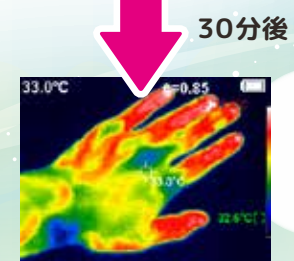

ホルミシス効果

テラヘルツ波
(育成光線)

血行

すべてのパワーをこの一つに集約

頭のとっぺんから
足の先まで

良質な眠りと癒しをサポートするため

希少かつ高価な素材をふんだんに使用しました

遠赤外線放射率74%の
優れた温め効果

※現在、天照石の産地は国有化されており、採掘が制限されています。

Q2 テラヘルツ波とは？

太陽光には、X線・紫外線(UV)・可視光線(7色)・赤外線(IR)・電波などさまざまな波長の光線がありますが、その中でも毎秒1兆回~100兆回の振動(周波数)をもつものを「テラヘルツ波」と呼んでいます。光と電波の両方の性質をもっており、物質の性質を瞬時に改善したり、細胞の遺伝子(DNA)やミトコンドリアを活性化させるといわれています。特に4~14 μm の波長のものは「育成光線」とも呼ばれており、NASAでの研究や欧米のトップアスリートのパフォーマンス向上など各方面での利用が進んでいます。