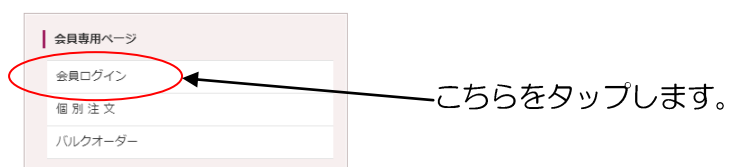

【会員専用ページへのログイン】

左の画面が開きます。

続いて会員 ログインをタップします。

すると右の画面が開きます。

会員ID (7ケタの番号)、Passwordを入力し
その下のログインをタップします。

＜会員専用ページのトップページ＞

ログインが成功すると右の画面（会員専用ページ）が
開きます。

現在の残高	0pt
次の分付まであと	50,000pt
過去最高タイトル	取得タイトルなし
達成月	----年--月度