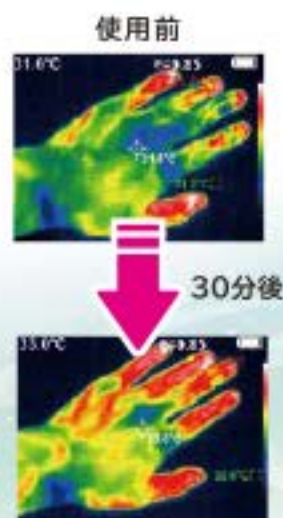

癒やし

温め

整える

生体微電流

マイナス  
イオン

ホルミシス効果

テラヘルツ波  
(育成光線)

血行

すべてのパワーをこの一つに集約

頭のとっぺんから  
足の先まで

良質な眠りと癒しをサポートするため  
希少かつ高価な素材をふんだんに使用しました

遠赤外線放射率74%の  
優れた温め効果

## Q2 テラヘルツ波とは？

太陽光には、X線・紫外線(UV)・可視光線(7色)・赤外線(IR)・電波などさまざまな波長の光線がありますが、その中でも毎秒1兆回～100兆回の振動(周波数)をもつものを「テラヘルツ波」と呼んでいます。光と電波の両方の性質をもっており、物質の性質を瞬時に改善したり、細胞の遺伝子(DNA)やミトコンドリアを活性化させるといわれています。特に4～14 $\mu$ mの波長のもは「育成光線」とも呼ばれており、NASAでの研究や欧米のトップアスリートのパフォーマンス向上など各方面での利用が進んでいます。