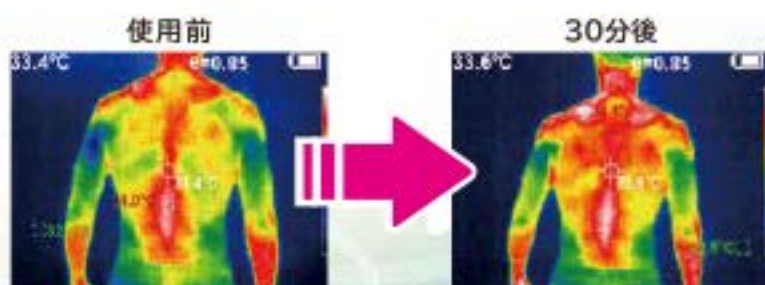

癒やし

温め

整える

生体微電流

マイナス  
イオン

ホルミシス効果

テラヘルツ波  
(育成光線)

血行

すべてのパワーをこの一つに集約

頭のとっぺんから  
足の先まで

良質な眠りと癒しをサポートするため  
希少かつ高価な素材をふんだんに使用しました

遠赤外線放射率74%の  
優れた温め効果