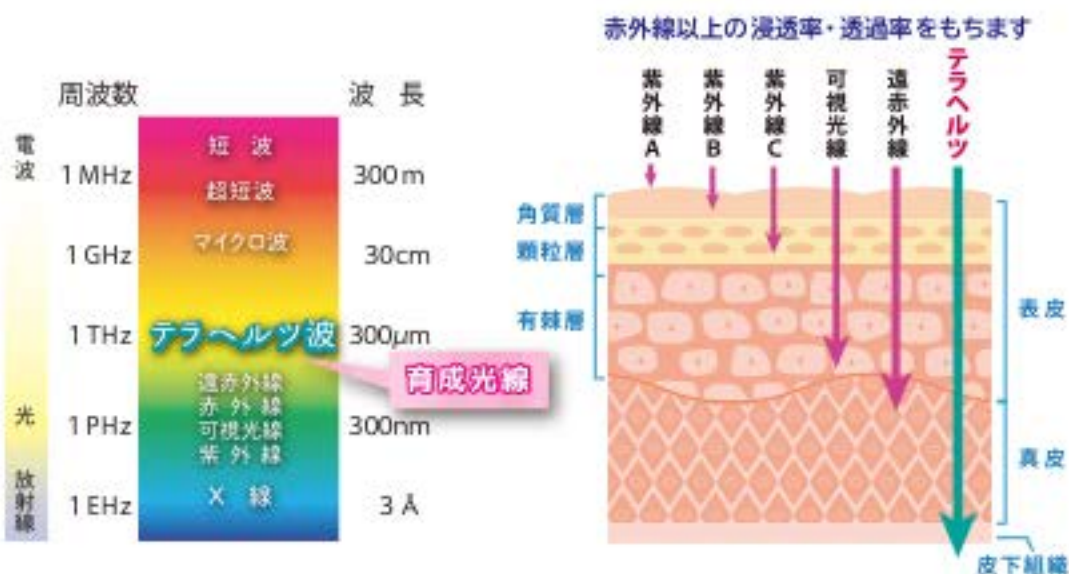

## Q2 テラヘルツ波とは？

太陽光には、X線・紫外線(UV)・可視光線(7色)・赤外線(IR)・電波などさまざまな波長の光線がありますが、その中でも毎秒1兆回～100兆回の振動(周波数)をもつものを「テラヘルツ波」と呼んでいます。光と電波の両方の性質をもっており、物質の性質を瞬時に改善したり、細胞の遺伝子(DNA)やミトコンドリアを活性化させるといわれています。特に4～14 $\mu$ mの波長のもは「育成光線」とも呼ばれており、NASAでの研究や欧米のトップアスリートのパフォーマンス向上など各方面での利用が進んでいます。