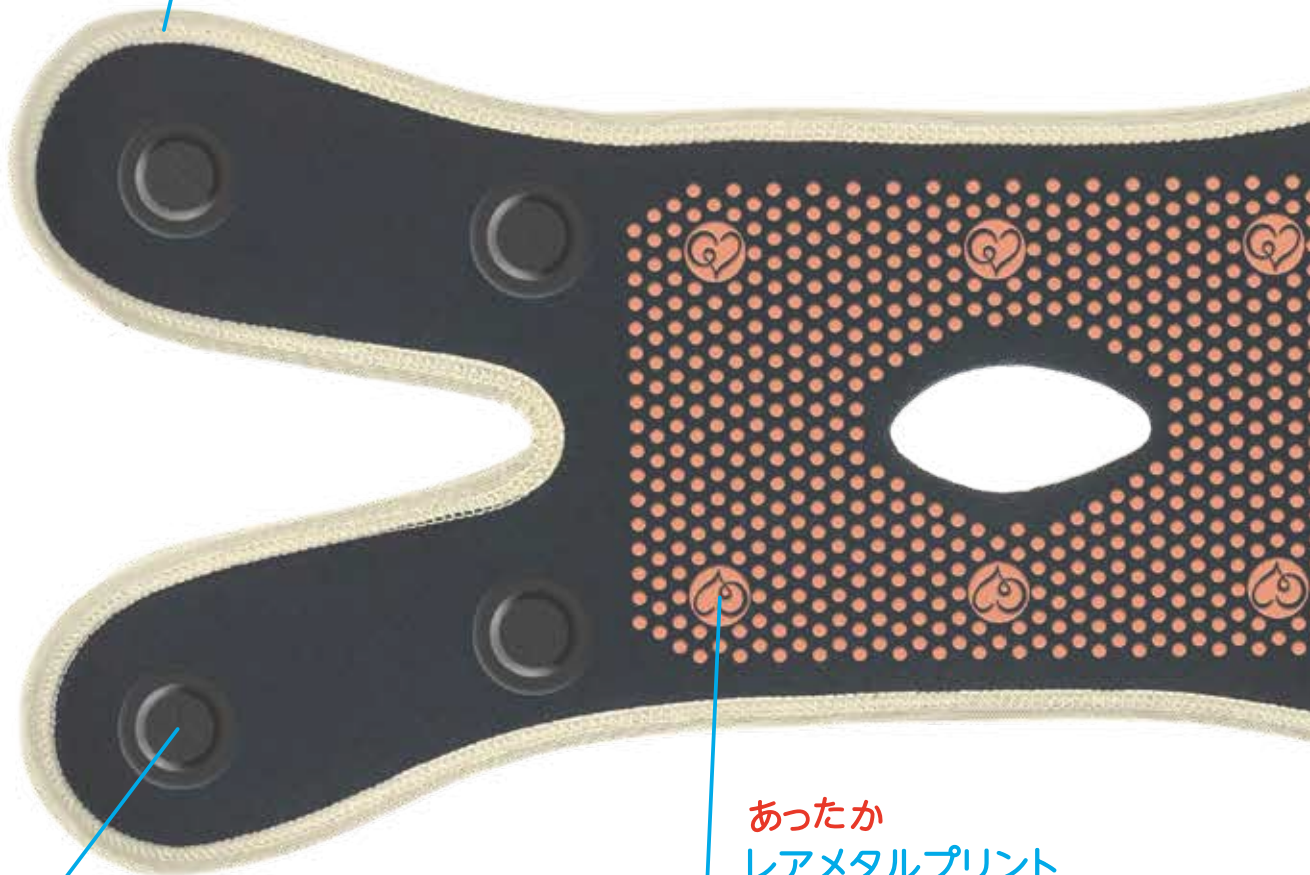

ウォーキング
サポート構造

指圧効果

細胞レベルの
癒やし

ホルミシス効果

マイナスイオン

ひざテラス
TERASU WAVE

テラスウェーブ

Healing Hiza Belt

左右兼用
フリーサイズ

テラヘルツ波

遠赤外線

ひざテラスは単なる“固定式”の

保護し・温め・支え・癒や

動きやすく、ズレにくい

ひざ周りにフィットし、動いてもズレにくいよう人間工学にもとづいて形状を設計。

さらに、足が自然と前に出る「ウォーキングアシスト構造」も持たせ歩行をサポートします。

加圧のレベル

加圧レベルを簡単に
問わず、さまざまな

痛みの元にテラスストーン™

「天照石」を高配合したシリコン製の指圧玉を痛みの元となるひざ頭の上下左右に配置。

テラヘルツ波と遠赤外線による温めと癒やしの力と共にツボを優しく刺激します。

あったか レアメタルプリント

「ラジウム鉱石」「黒御影石」をひざの裏面部分にプリント。

極少量の放射線による「ホルミシス効果」により自然治癒力の向上をサポートします。

抜群の耐久性

厳選した高級素材を全面に使用し、ひとつひとつを手作りにて製造。

非常に優れた耐久性に仕上げました。

ウォーキングアシスト構造

装着しているだけで楽にひざが上がり自然と足が前に進みます。

ズレにくく、優れた装着感

ズボンの上からでも使えます。上下セパレートの装着形状と素材の特性により、動いてもズレにくくなっています。

「痛み」や「障害」が発生しやすい部位にテラスストーン™を効果的に配置