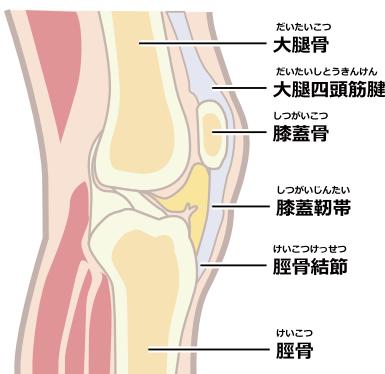

※ホルミシス効果

秋田の玉川温泉やオーストリアのパドガシュタインで知られるラドン温浴が有名。

ホルミシス効果

マイナスイオン

ひざサポーターではありません。

す 快適なひざベルトです。

調整も自由に調整

自由に調節できるので、老若男女を問わずのひざにフィットします。

抜群の耐久性

厳選した高級素材を全面に使用し、ひとつひとつを手作りにて製造。

非常に優れた耐久性に仕上げました。

ウォーキングアシスト構造

装着しているだけで楽にひざが上がり自然と足が前に進みます。

ズレにくく、優れた装着感

ズボンの上からでも使えます。上下セパレートの装着形状と素材の特性により、動いてもズレにくくなっています。

「痛み」や「障害」が発生しやすい部位にテラスストーン™を効果的に配置

右側断面

右足正面

- ① 筋疲労性の障害時に痛みが発症しやすい部位
- ② //
- ③ //
- ④ 縫工筋の障害や歩いている時に痛みが発症しやすい部位

※ 実際の商品はさらにグレードアップの予定です。

Q1 天照石とは？

日本神話の故郷として知られる宮崎県・高千穂の特定地域でしか採れない非常に希少な鉱石です。

アマテラス オオミカミ
最高神・天照大神の癒しパワーを宿しているといわれ、トルマリンやゲルマニウムといった著名な鉱石を超える遠赤外線放射率を持っています。

天照石の遠赤外線には生命や細胞を活性化する「テラヘルツ波(育成光線)」が豊富に含まれており、血流や体質の改善・お肌の保湿力の向上など、さまざまな効果が発表されています。

※現在、天照石の産地は国有化されており、採掘が制限されています。

Q2 テラヘルツ波とは？

太陽光線に含まれる「遠赤外線」の中の一部で、毎秒1兆～100兆回(テラヘルツ)の振動を持つ光線です。あらゆる生命からも発せられている「命の光」「育成光線」とも呼ばれ、若く健康なほど豊富に放射されています。