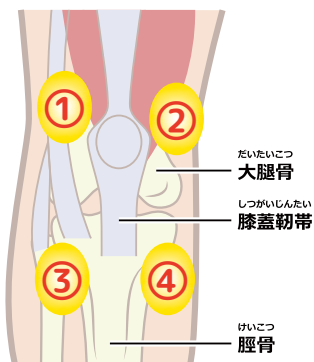

※ホルミシス効果

秋田の玉川温泉やオーストリアのパドガシュタインで知られるラドン温浴が有名。

ホルミシス効果

マイナスイオン

ひざサポーターではありません。

す 快適なひざベルトです。

調整も自由に調整

自由に調節できるので、老若男女を問わずのひざにフィットします。

抜群の耐久性

厳選した高級素材を全面に使用し、ひとつひとつを手作りにて製造。

非常に優れた耐久性に仕上げました。

ウォーキングアシスト構造

装着しているだけで楽にひざが上がり自然と足が前に進みます。

ズレにくく、優れた装着感

ズボンの上からでも使えます。上下セパレートの装着形状と素材の特性により、動いてもズレにくくなっています。

「痛み」や「障害」が発生しやすい部位にテラスストーン™を効果的に配置

右側断面

右足正面

- ① 筋疲労性の障害時に痛みが発症しやすい部位
- ② //
- ③ //
- ④ 縫工筋の障害や歩いている時に痛みが発症しやすい部位

※ 実際の商品はさらにグレードアップの予定です。

Q1 天照石とは？

日本神話の故郷として知られる宮崎県・高千穂の特定地域でしか採れない非常に希少な鉱石です。

アマテラス オオミカミ
最高神・天照大神の癒しパワーを宿しているといわれ、トルマリンやゲルマニウムといった著名な鉱石を超える遠赤外線放射率を持っています。