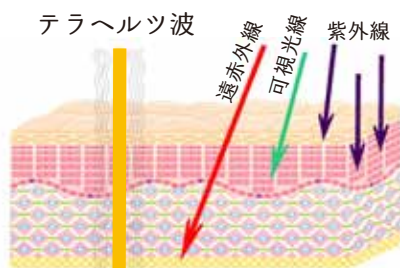

右側断面

右足正面

- ① 筋疲労性の障害時に痛みが発症しやすい部位
- ② //
- ③ //
- ④ 縫工筋の障害や歩いている時に痛みが発症しやすい部位

※ 実際の商品はさらにグレードアップの予定です。

Q1 天照石とは？

日本神話の故郷として知られる宮崎県・高千穂の特定地域でしか採れない非常に希少な鉱石です。

アマテラス オオミカミ
最高神・天照大神の癒しパワーを宿しているといわれ、トルマリンやゲルマニウムといった著名な鉱石を超える遠赤外線放射率を持っています。

天照石の遠赤外線には生命や細胞を活性化する「テラヘルツ波(育成光線)」が豊富に含まれており、血流や体質の改善・お肌の保湿力の向上など、さまざまな効果が発表されています。

※現在、天照石の産地は国有化されており、採掘が制限されています。

Q2 テラヘルツ波とは？

太陽光線に含まれる「遠赤外線」の中の一部で、毎秒1兆～100兆回(テラヘルツ)の振動を持つ光線です。あらゆる生命からも発せられている「命の光」「育成光線」とも呼ばれ、若く健康なほど豊富に放射されています。

米国のNASAでも研究が行われており、細胞の遺伝子(DNA)やミトコンドリアを修復・活性化させる力を持つと言われ、オリンピック選手のパフォーマンス向上など広く活用されています。

さらに奥へ

テラヘルツ波は他の光線と比べて非常に高い透過性を持ち、体の奥まで届きます。

テラヘルツ波の不思議な力

テラヘルツ波が生物に与える影響を実験してみました。

16日後

テラヘルツ波による水分子の活性および細胞の活性により、花の美しさと寿命が大幅に伸びました。