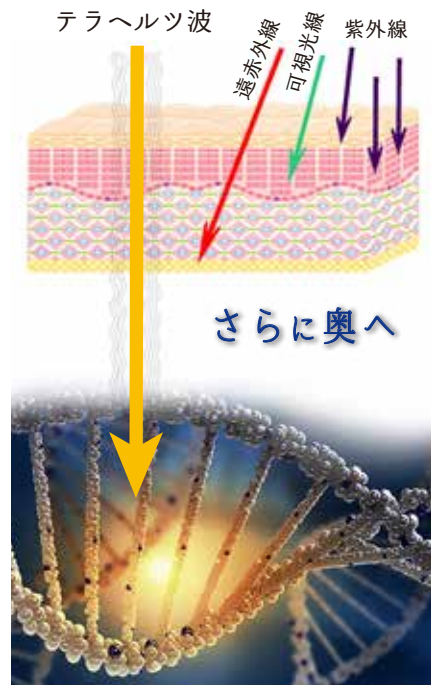

テラスウェーブ

GUARD

男女兼用
Mサイズ
胸囲: 70 ~ 90cm

Point

天照石の癒しパワー

日本神話の故郷として知られる宮城県・高千穂の特定地域でしか採れない非常に希少な鉱石です。

アマテラス オオミカミ

最高神・天照大神の癒しパワーを宿しているといわれ、トルマリンやゲルマニウムといった著名な鉱石を超える遠赤外線放射率を持っています。

天照石の遠赤外線には生命や細胞を活性化させる「テラヘルツ波(育成光線)」が豊富に含まれており、血流や体質の改善・お肌の保湿力の向上など、さまざまな効果が発表されています。

※現在、天照石の産地は国有化されており、採掘が制限されています。

テラヘルツ波は太陽光線に含まれる「遠赤外線」の中の一部で、毎秒1兆～100兆回(テラヘルツ)の振動を持つ光線です。あらゆる生命からも発せられている「命の光」「育成光線」とも呼ばれ、若く健康なほど豊富に放射されています。

米国のNASAでも研究が行われており、細胞の遺伝子(DNA)やミトコンドリアを修復・活性化させる力を持つと言われ、オリンピック選手のパフォーマンス向上など広く活用されています。

テラヘルツ波は他の光線と比べて非常に高い透過性を持ち、体の奥まで届きます。

Point

補強ステーで背中を支える

姿勢が悪くなると、腰以外の部分の筋肉が緊張して余計な力が入ってしまうため、さらに腰に負担がかかってしまいます。

『腰テラスガード』は“補強ステー”によって腰と背中をしっかりとサポート。高い固定力で正しい姿勢に矯正してくれます。

Point

補助ベルトでしっかり固定

“補助ベルト”は腰回りをしっかりと固定だけでなく、お腹にも適度な圧力を与えます。これによってお腹の中の圧力(腹腔内圧)が上下に働き、筋肉に代わって背骨を伸ばしてくれます。

※身体の中でバネのような役割をしてくれているのが腹圧です。

背骨が真っ直ぐになることで腰にかかる負担を和らげます。

ベルト未装着時と装着時の腹腔比較図

理学療法マガジン より引用

腹圧により腹腔が上下に変形することで、脊柱伸長効果が生じ、腰椎の負担が軽減します。