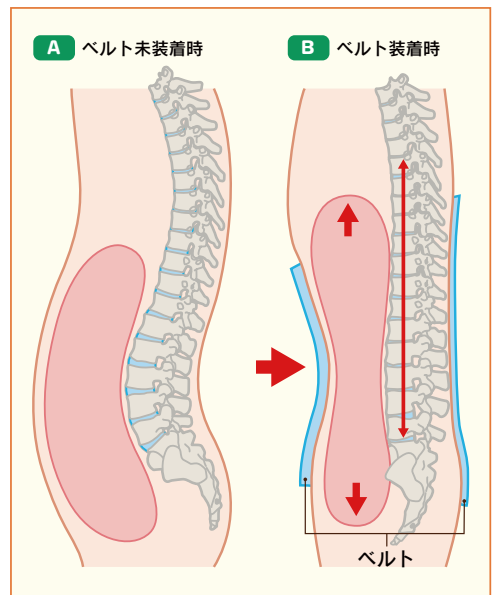

米国のNASAでも研究が行われており、細胞の遺伝子(DNA)やミトコンドリアを修復・活性化させる力を持つと言われ、オリンピック選手のパフォーマンス向上など広く活用されています。

テラヘルツ波は他の光線と比べて非常に高い透過性を持ち、体の奥まで届きます。

Point

補強ステーで背中を支える

姿勢が悪くなると、腰以外の部分の筋肉が緊張して余計な力が入ってしまうため、さらに腰に負担がかかってしまいます。

『腰テラスガード』は“補強ステー”によって腰と背中をしっかりとサポート。高い固定力で正しい姿勢に矯正してくれます。

Point

補助ベルトでしっかり固定

“補助ベルト”は腰回りをしっかりと固定だけでなく、お腹にも適度な圧力を与えます。これによってお腹の中の圧力(腹腔内圧)が上下に働き、筋肉に代わって背骨を伸ばしてくれます。

※身体の中でバネのような役割をしてくれているのが腹圧です。

背骨が真っ直ぐになることで腰にかかる負担を和らげます。

ベルト未装着時と装着時の腹腔比較図

理学療法マガジン より引用

腹圧により腹腔が上下に変形することで、脊柱伸長効果が生じ、腰椎の負担が軽減します。